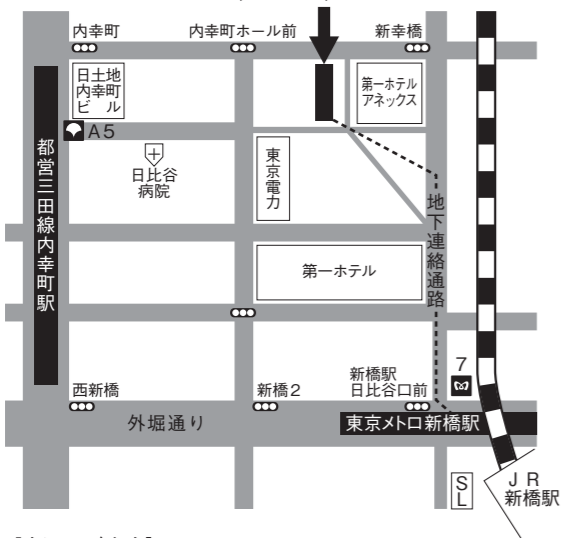

内幸町ホール
千代田区内幸町1-5-1
TEL:03(3500)5578

[交通のご案内]
都営三田線 内幸町駅 A5番出口より徒歩5分
銀座線 新橋駅 7番出口方向 地下連絡通路経由徒歩5分
JR山手線他 新橋駅より徒歩5分
※専用駐車場はございません

次回演奏会のお知らせ
2019年12月13日(金) 第113回佐門会定期演奏会
2020年5月予定 第122回佐門会勉強会

〒157-0073
東京都世田谷区砧 8-21-6 (杵屋佐吉方)

佐門会事務所
TEL:03(3749)1402
FAX:03(3749)1443
http://www.samonkai.com

<p>一、蜘蛛拍子舞 天明元年(一七八) 桜田治助作詞 初世杵屋佐吉作曲</p> <p>杵屋勝英 杵屋正則 杵屋佐喜郎 杵屋佐和輝 杵屋十郎 杵屋吉助</p> <p>陰囃子 太鼓 大鼓 小鼓 小鼓 小鼓 笛 安藤晴和 望月武和 望月左武 望月武洋 望月真游 福原洋音</p>	<p>一、吾妻八景 文政十二年(一八五) 四世杵屋六三郎作曲</p> <p>杵屋佐奈貴 杵屋佐恵隆 杵屋佐容澄</p> <p>上調子 杵屋佐輝夫 杵屋保幸 杵屋容澄</p> <p>陰囃子 太鼓 大鼓 小鼓 小鼓 小鼓 笛 安藤貴和 梅屋武和 望月左武 望月武洋 望月真音 福原洋音</p>	<p>一、二つ巴 大正六年(一九一七) 竹柴金作作詞 四世杵屋佐吉作曲</p> <p>下の巻 杵屋佐十雪 杵屋佐登丸 杵屋佐奈貴 杵屋佐奈繪</p> <p>上の巻 杵屋佐十雪 杵屋佐登丸 杵屋佐奈貴 杵屋佐奈繪</p> <p>低音 杵屋英助 杵屋近路 杵屋幸吉 杵屋澄吉 杵屋登臣 杵屋乃綵</p> <p>陰囃子 太鼓 大鼓 小鼓 小鼓 小鼓 笛 安藤貴和 梅屋武和 望月左武 望月武洋 望月真音 福原洋音</p>	<p>一、編曲 越後獅子 九世杵屋六左衛門作曲 昭和六十年(一九八五) 五世杵屋佐吉編曲</p> <p>杵屋登丸 杵屋奈貴 杵屋喜隆 杵屋陽次 杵屋雪次</p> <p>上調子 杵屋佐和輝 杵屋佐和枝 杵屋佐和郎</p> <p>陰囃子 太鼓 大鼓 小鼓 小鼓 小鼓 笛 安藤貴和 梅屋武和 望月左武 望月武洋 望月真音 福原洋音</p>
曲名	曲名	曲名	曲名
唄	唄	唄	唄
三味線	三味線	三味線	三味線
囃子	囃子	囃子	囃子

二〇一九年五月二十三日(木)午後一時開場 午後一時半開演 会場 内幸町ホール

第百二十一回

長唄 佐門会勉強会

(入場無料)